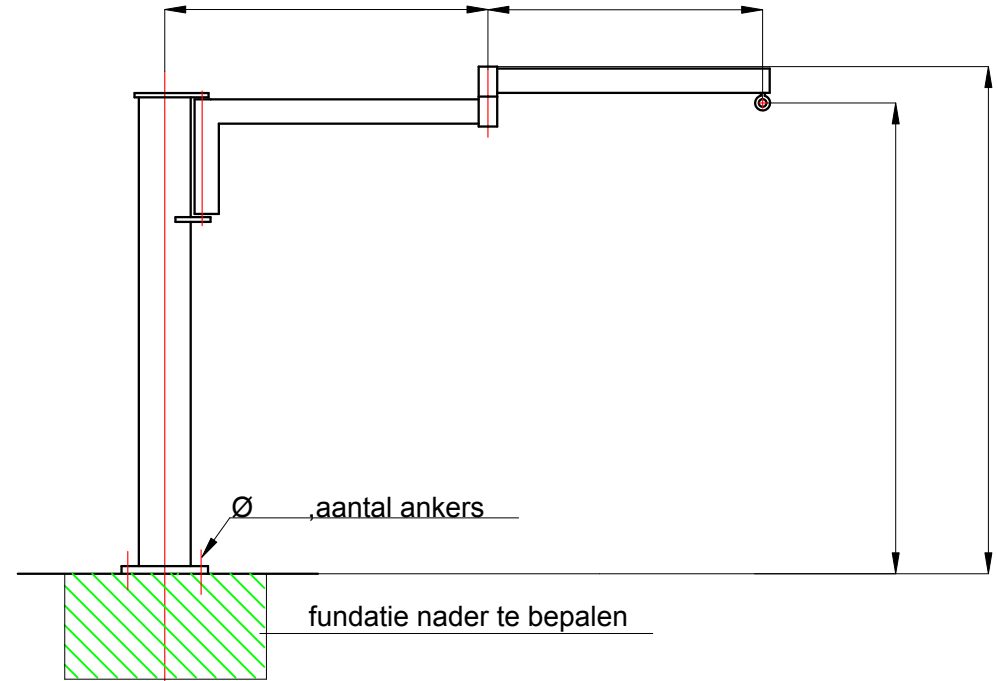

Apparatendrager met knikarm

Bereik

WLL

Kleur aflak RAL 1007

Ook leverbaar in R.V.S.

Te voorzien van:

- Takel
- Veerbalancer
- Vacuumhefinrichting