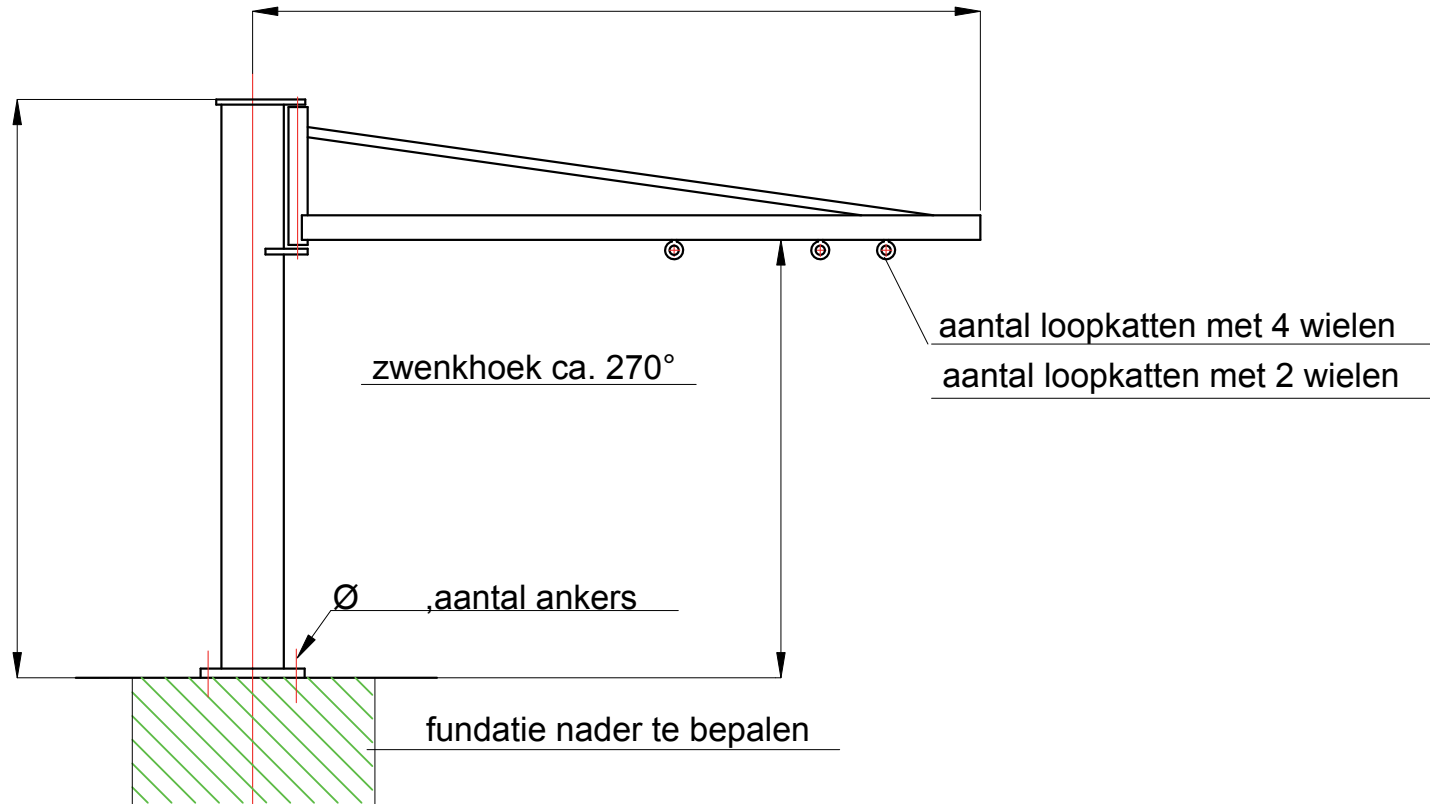

## Apparatendrager met schoor

WLL

Kleur aflat RAL 1007

Ook leverbaar in R.V.S.

Te voorzien van:

- Takel
- Veerbalancer
- Vacuumhefinrichting