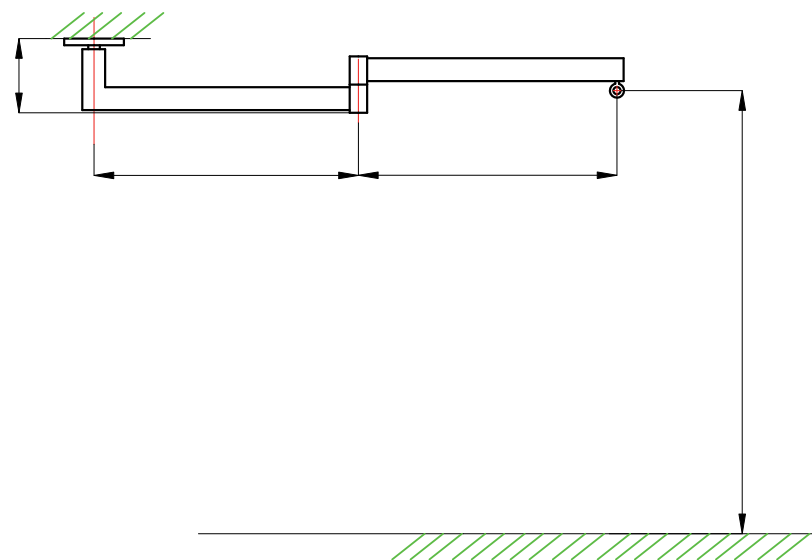

Apparatendrager met knikarm t.b.v. plafondmontage

Bereik

plafondmontage nader te bepalen

WLL

Kleur aflak RAL 1007

Ook leverbaar in R.V.S.

Te voorzien van:

- Takel
- Veerbalancer
- Vacuumhefinrichting