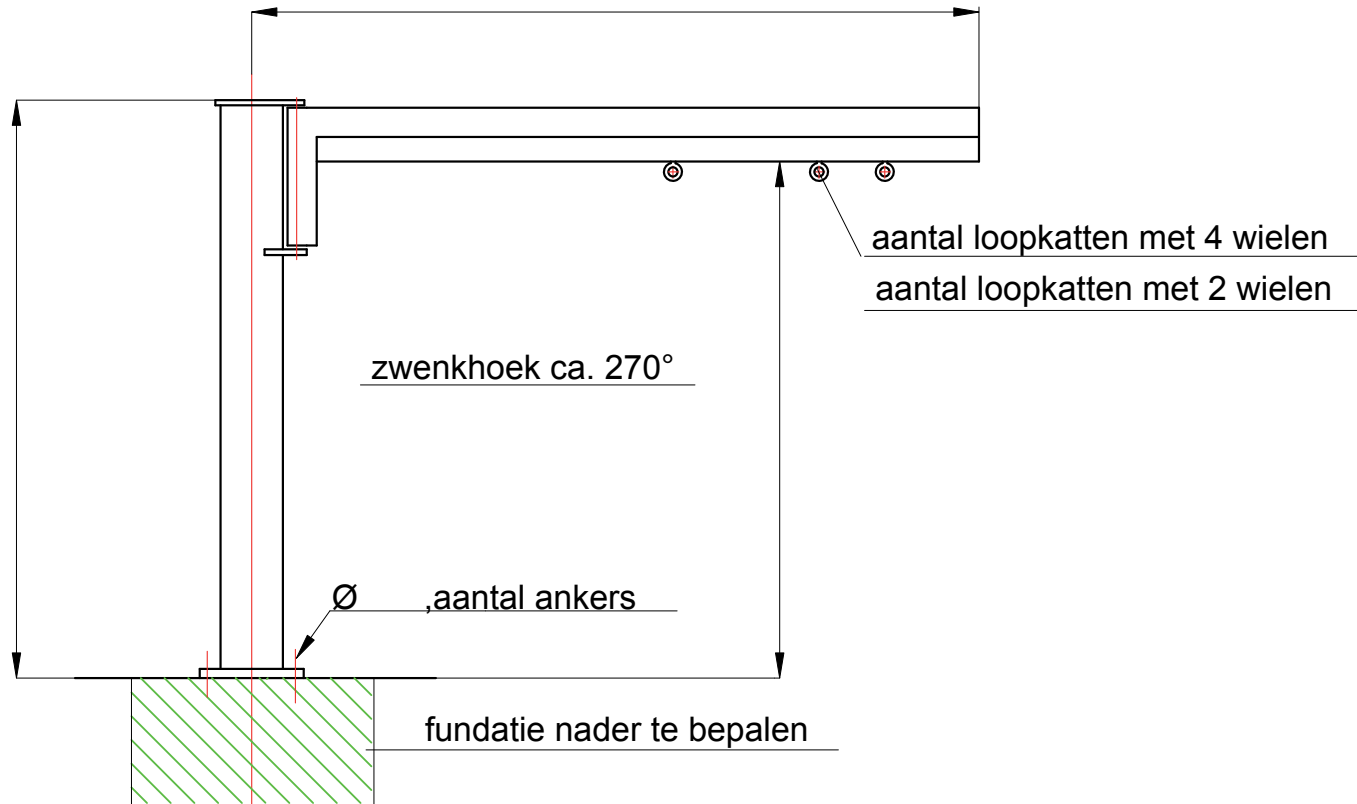

Apparatendrager zonder schoor

WLL

Kleur aflak RAL 1007

Ook leverbaar in R.V.S.

Te voorzien van:

-Takel

-Veerbalancer

-Vacuumhefinrichting