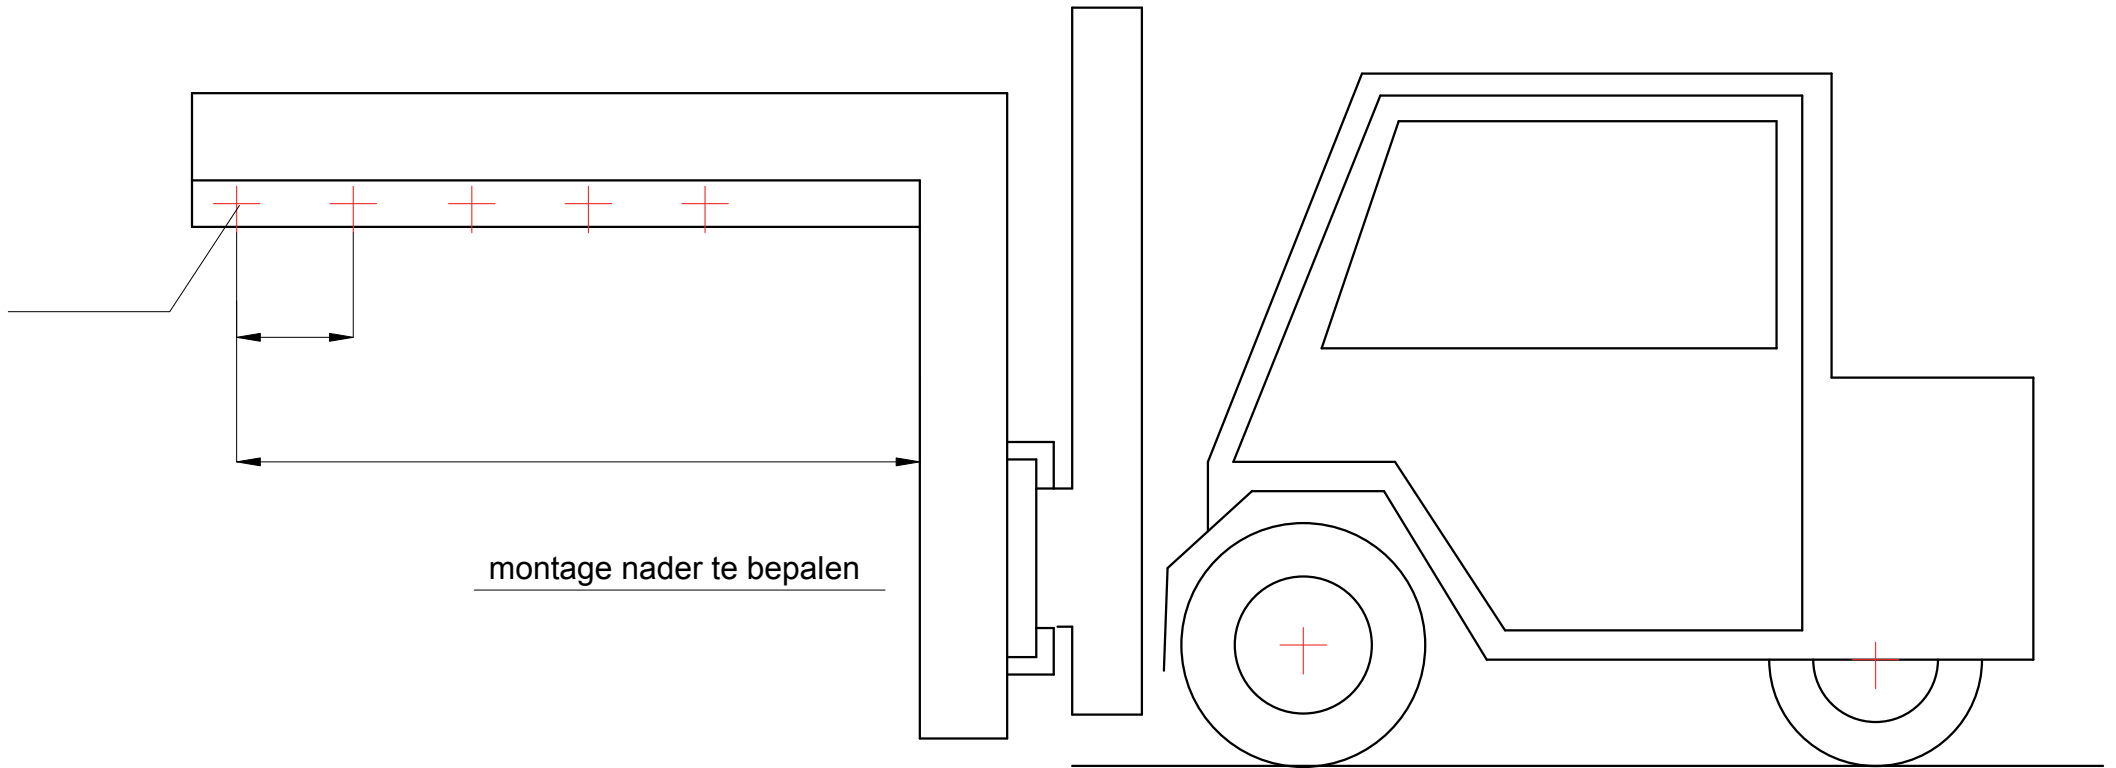

Heftruckarm voor op vorkenbord

WLL

Kleur aflak RAL 1007