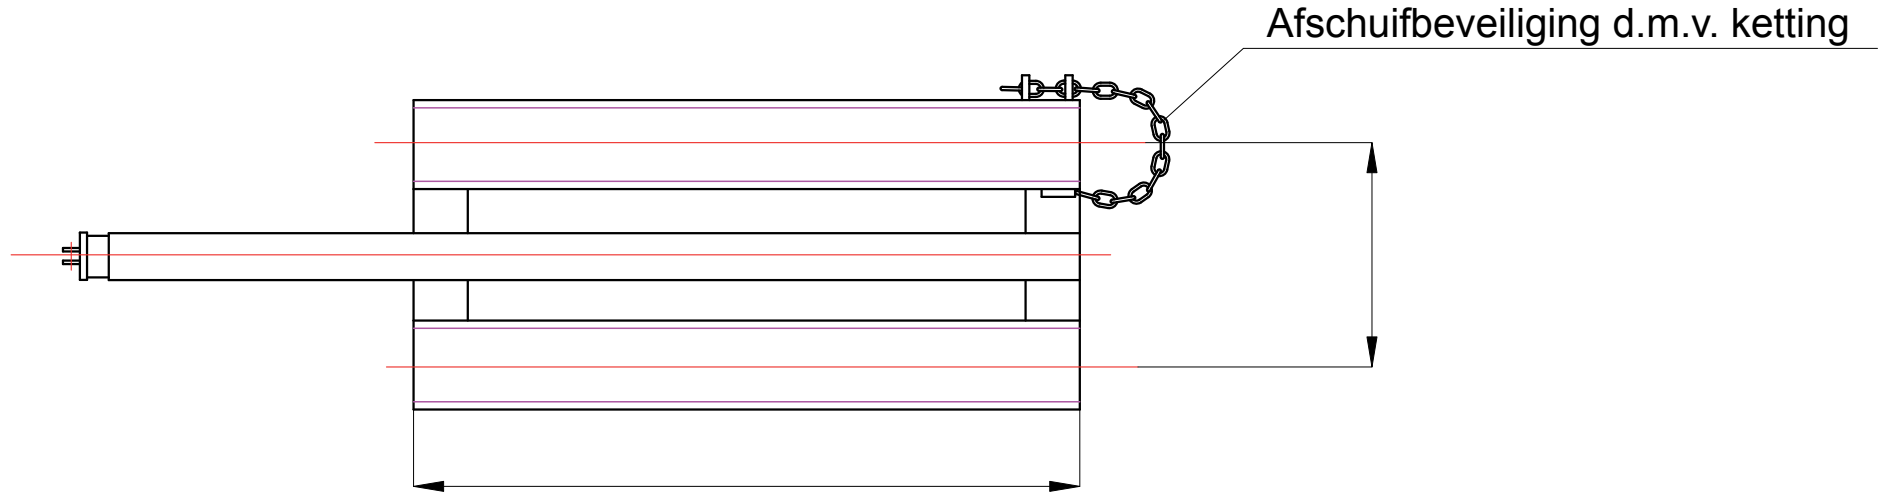

Heftruckarm vast/instelbaar

WLL

Afmetingen lepls:

Kleur aflak RAL 1007