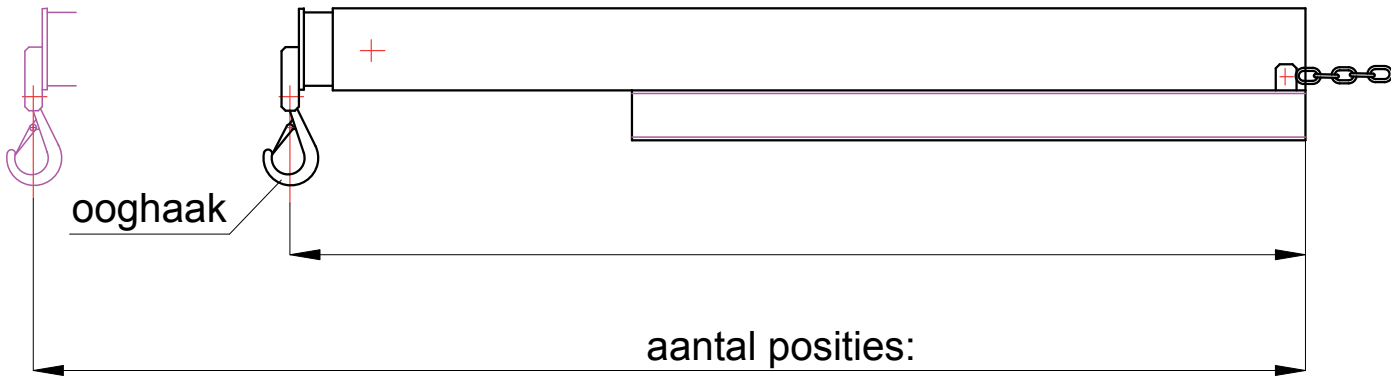

Heftruckarm vast/instelbaar

WLL

Afmetingen lepls:

Kleur aflak RAL 1007