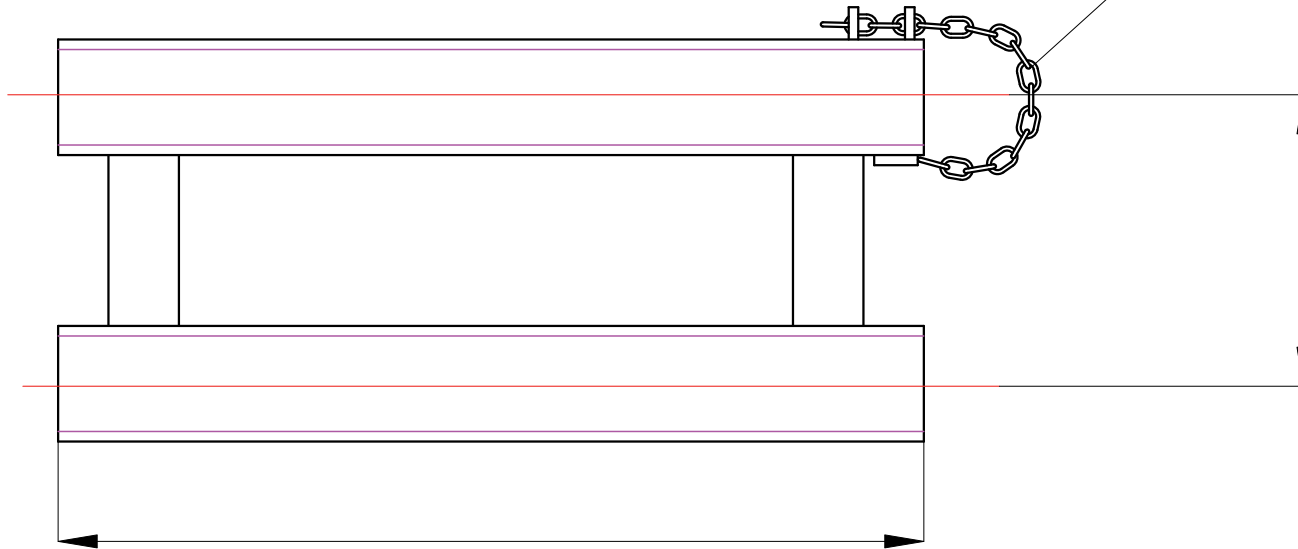

Heftrucktraverse

Afschuifbeveiliging d.m.v. ketting

WLL

Afmetingen lepels:

Kleur aflak RAL 1007