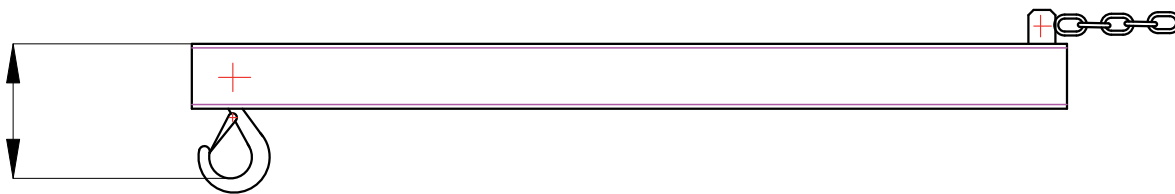

Heftrucktraverse

Afschuifbeveiliging d.m.v. ketting

WLL

Afmetingen lepels:

Kleur aflak RAL 1007