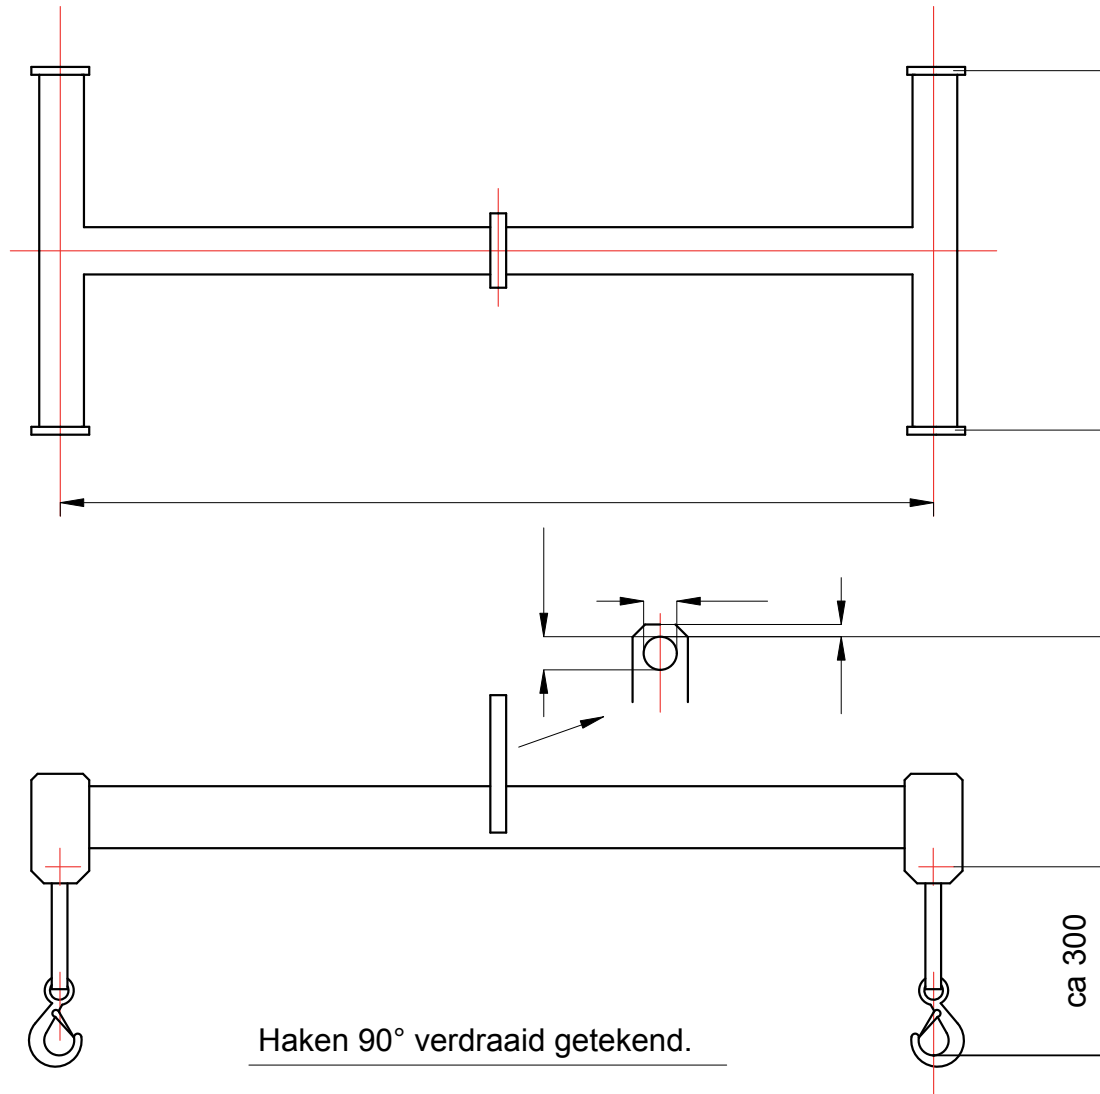

Accutransverse

Haken 90° verdraaid getekend.

WLL

Kleur aflak RAL 1007

Andere ophang en -aanslagposities zijn mogelijk