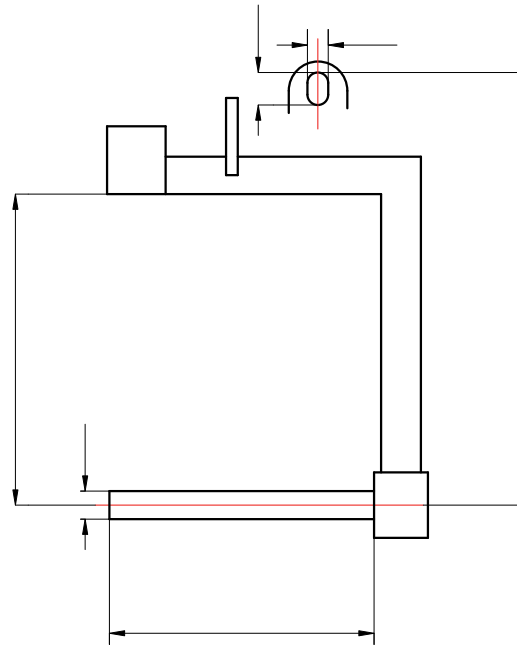

Uitvoering met haak

C-haken

Uitvoering met doorn

Zelfinstellende uitvoering met doorn  
Haak heeft 2 stabiele posities

WLL

Kleur aflak RAL 1007