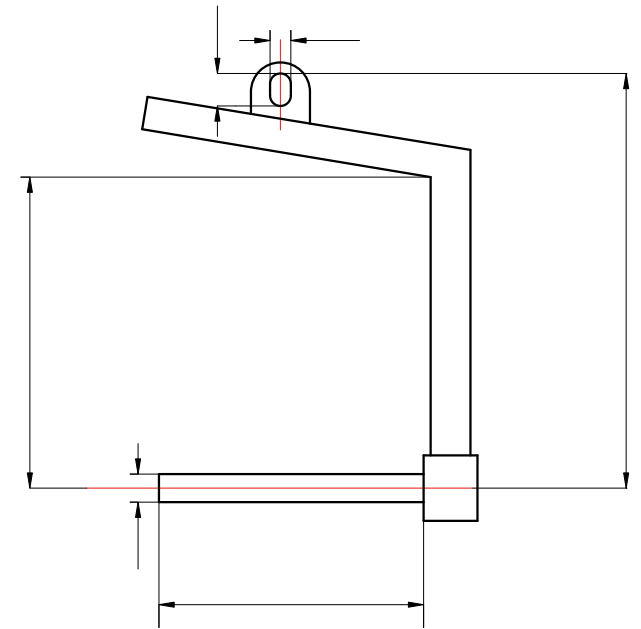

Uitvoering met haak

C-haken

Uitvoering met doorn

Zelfinstellende uitvoering met doorn  
Haak heeft 2 stabiele posities

WLL

Kleur aflak RAL 1007