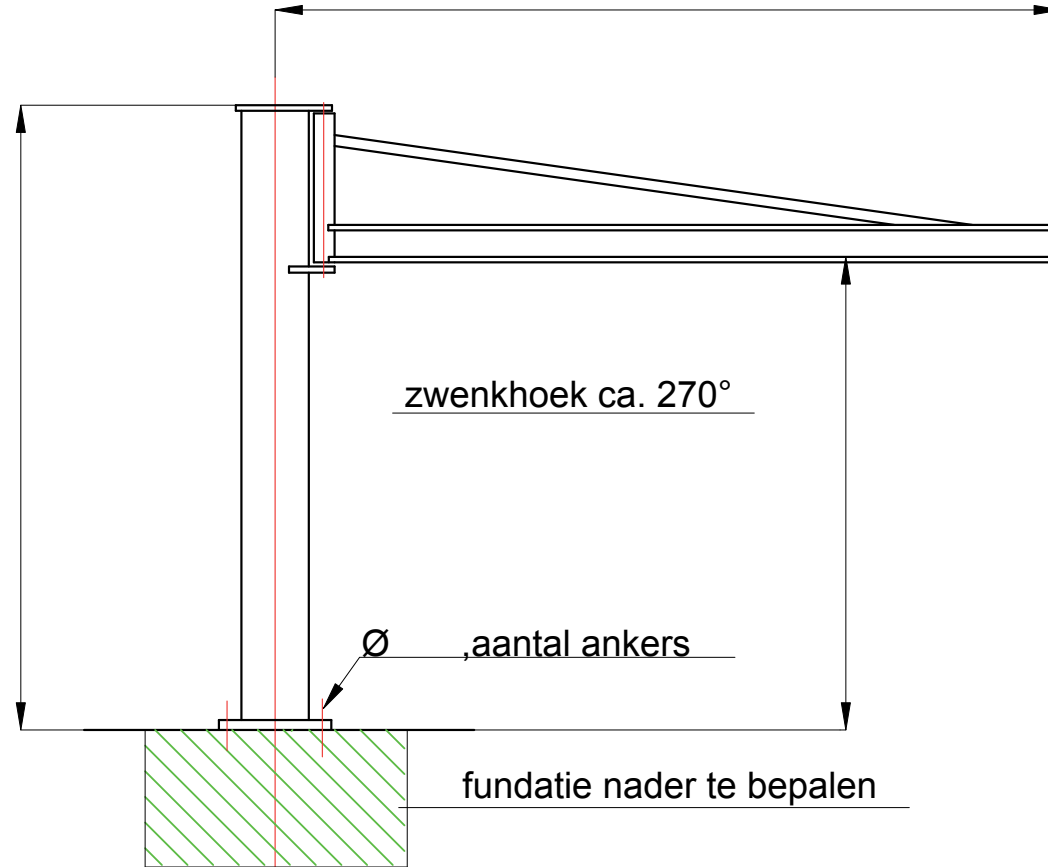

Kolomzwenkkraan; geschoorde uitvoering

WLL

Te voorzien van takel en voeding.

Kleur aflak RAL 1007