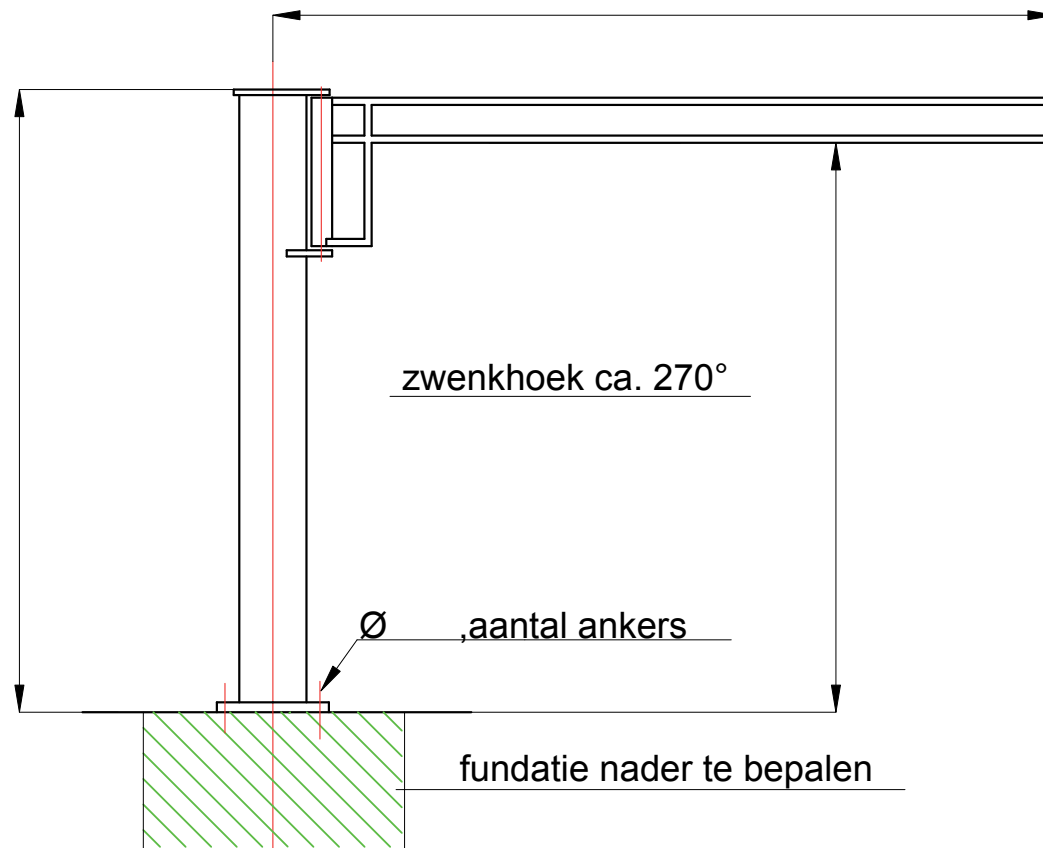

Kolomzwenkkraan; ongeschoorde uitvoering

WLL

Te voorzien van takel en voeding.

Kleur aflak RAL 1007