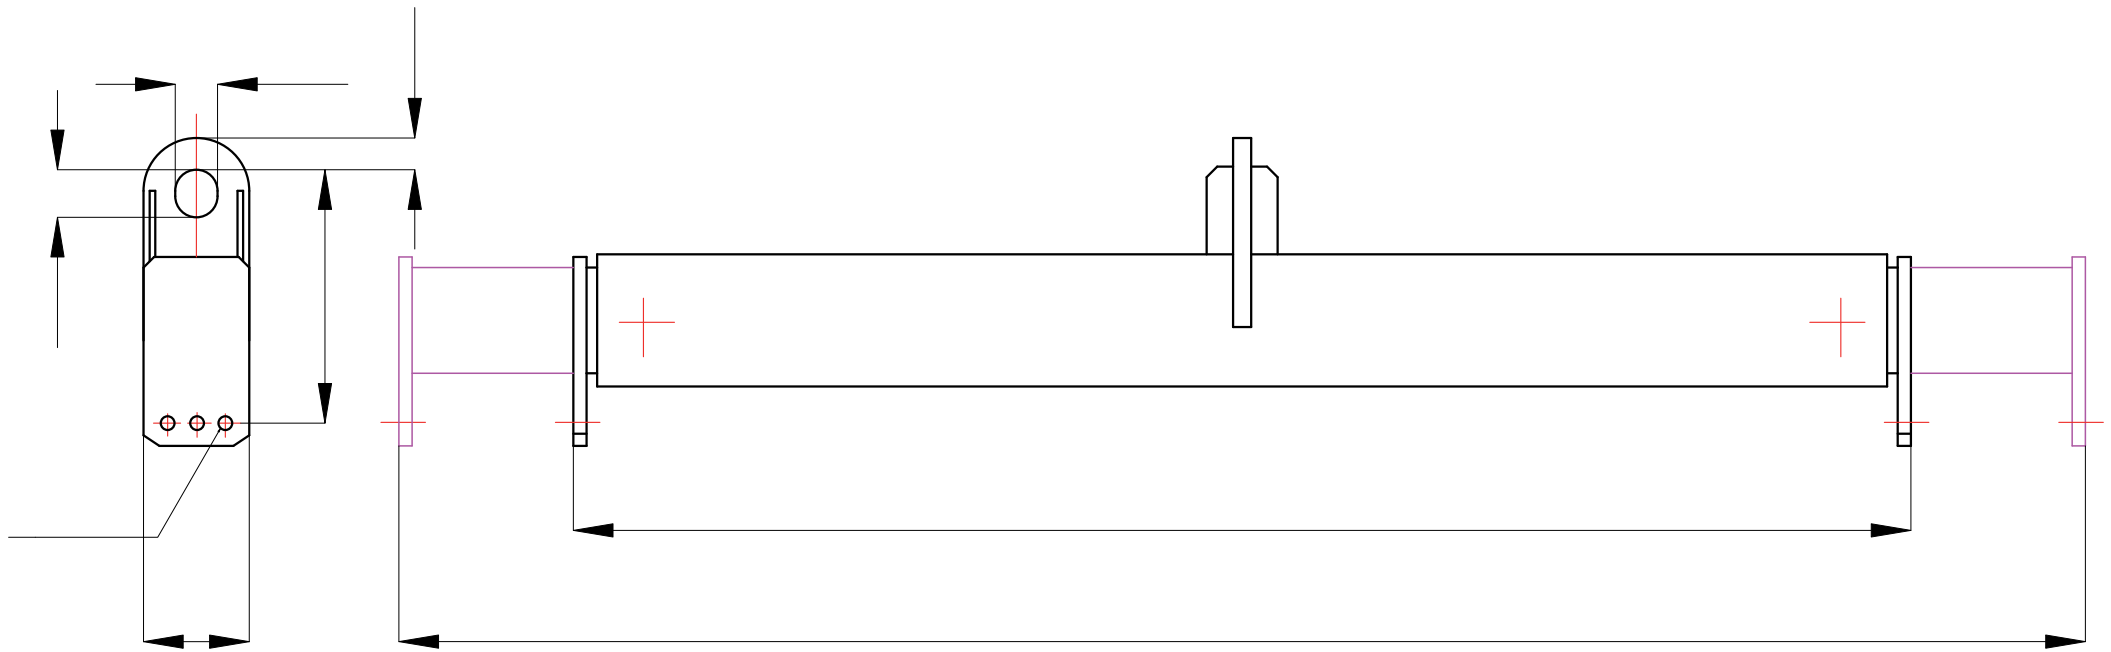

Uitschuifbare traverse

WLL      /WLL

Borging d.m.v. pennen

Kleur aflak RAL 1007