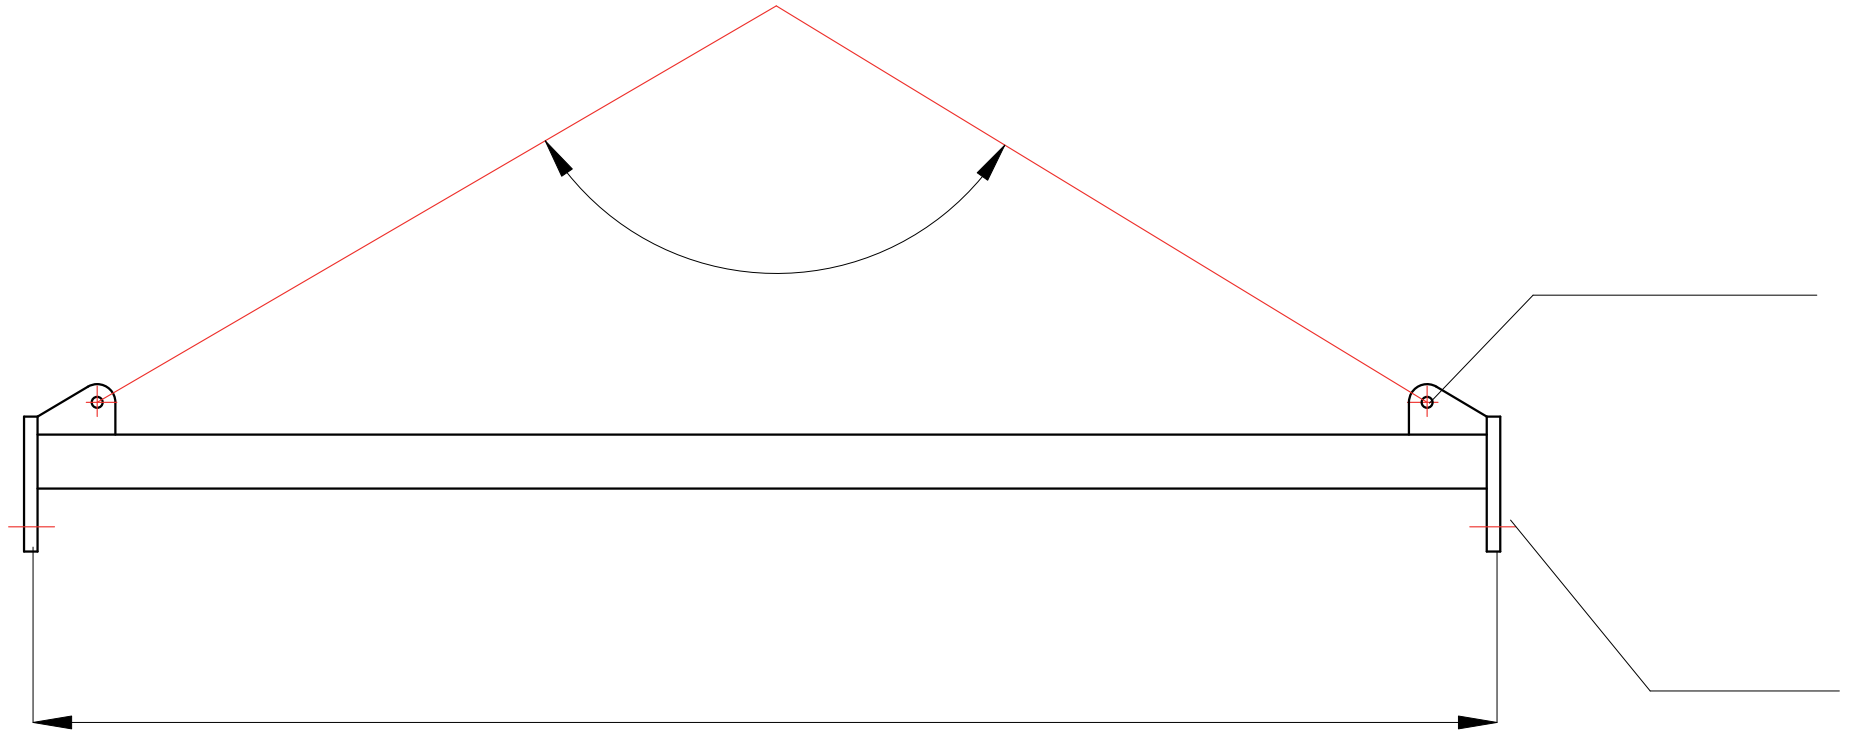

Vaste spreader

WLL

Kleur aflak RAL 1007