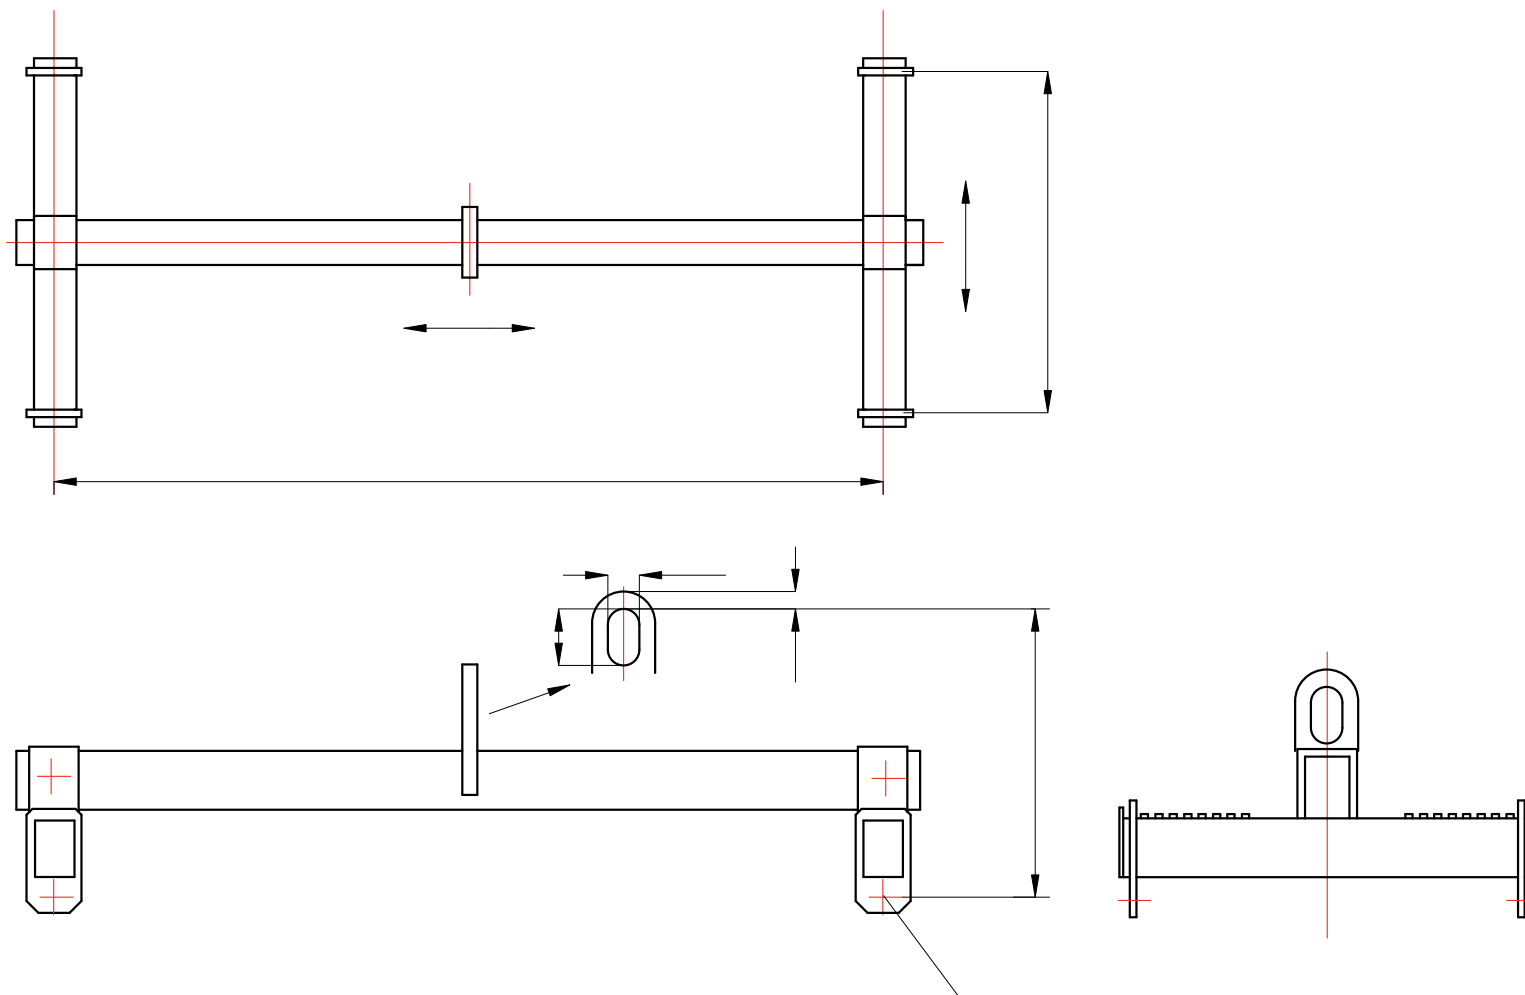

Verstelbare vierpuntstraverse

WLL

Kleur aflak RAL 1007

Traverse wordt desgewenst met haken uitgevoerd

Andere ophang- en aanslagposities zijn mogelijk

Traverse wordt in balkstaal of koper uitgevoerd.