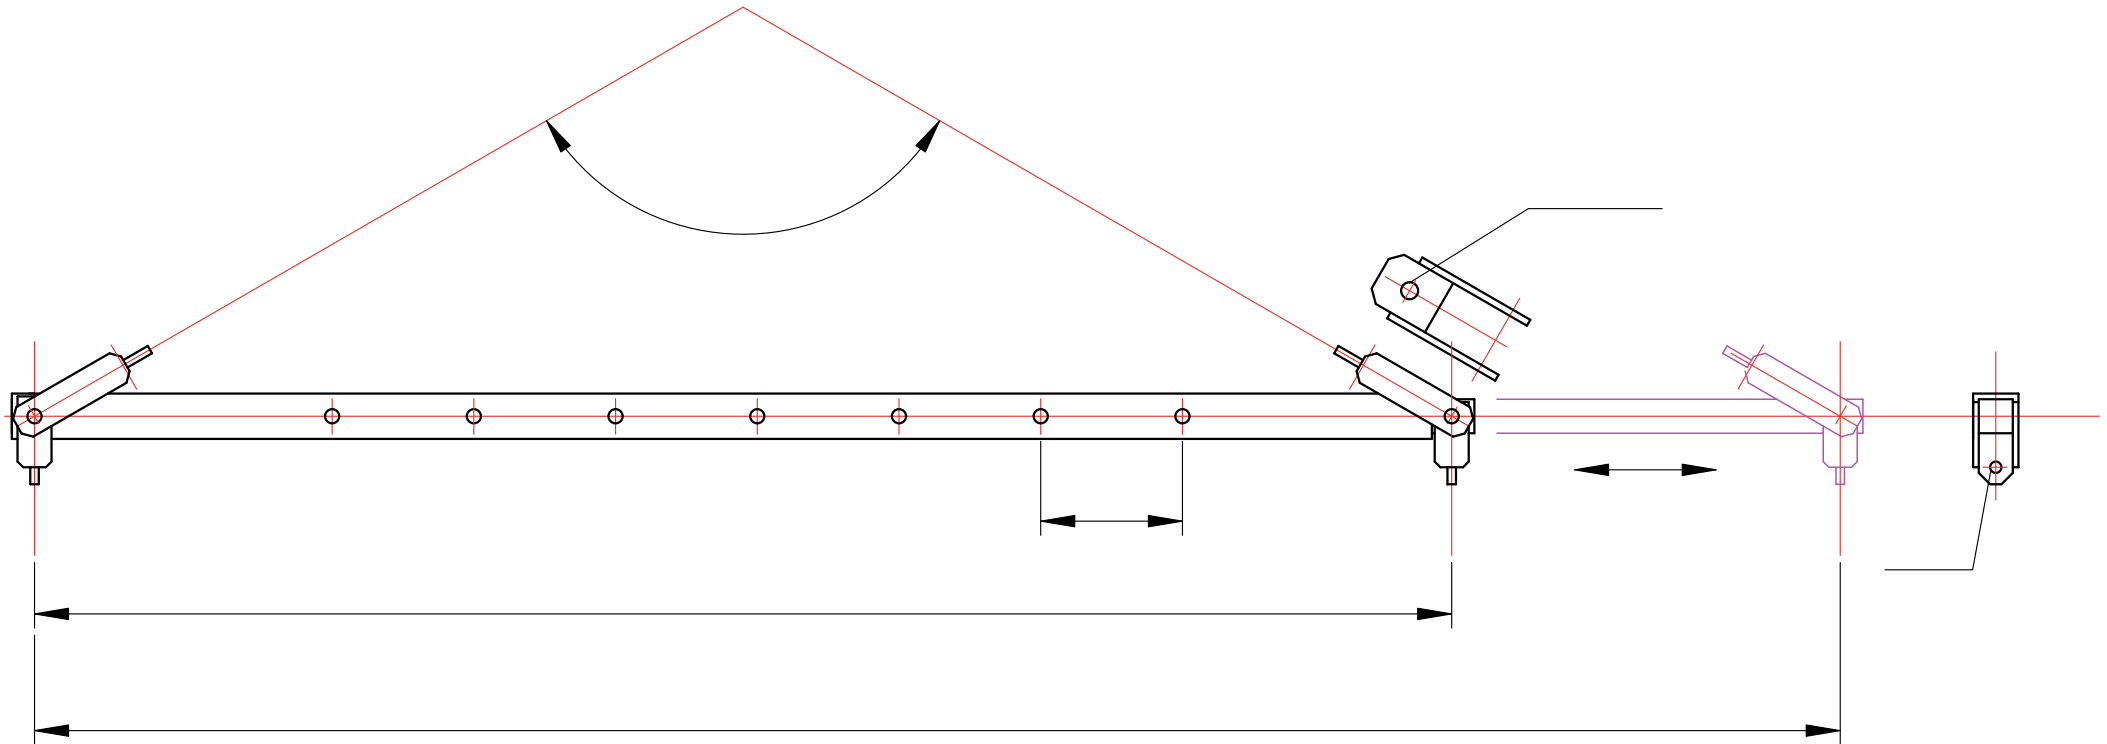

Verstelbare spreader

WLL

Fixatie d.m.v. pen. Antal posities:

Kleur aflak RAL 1007.