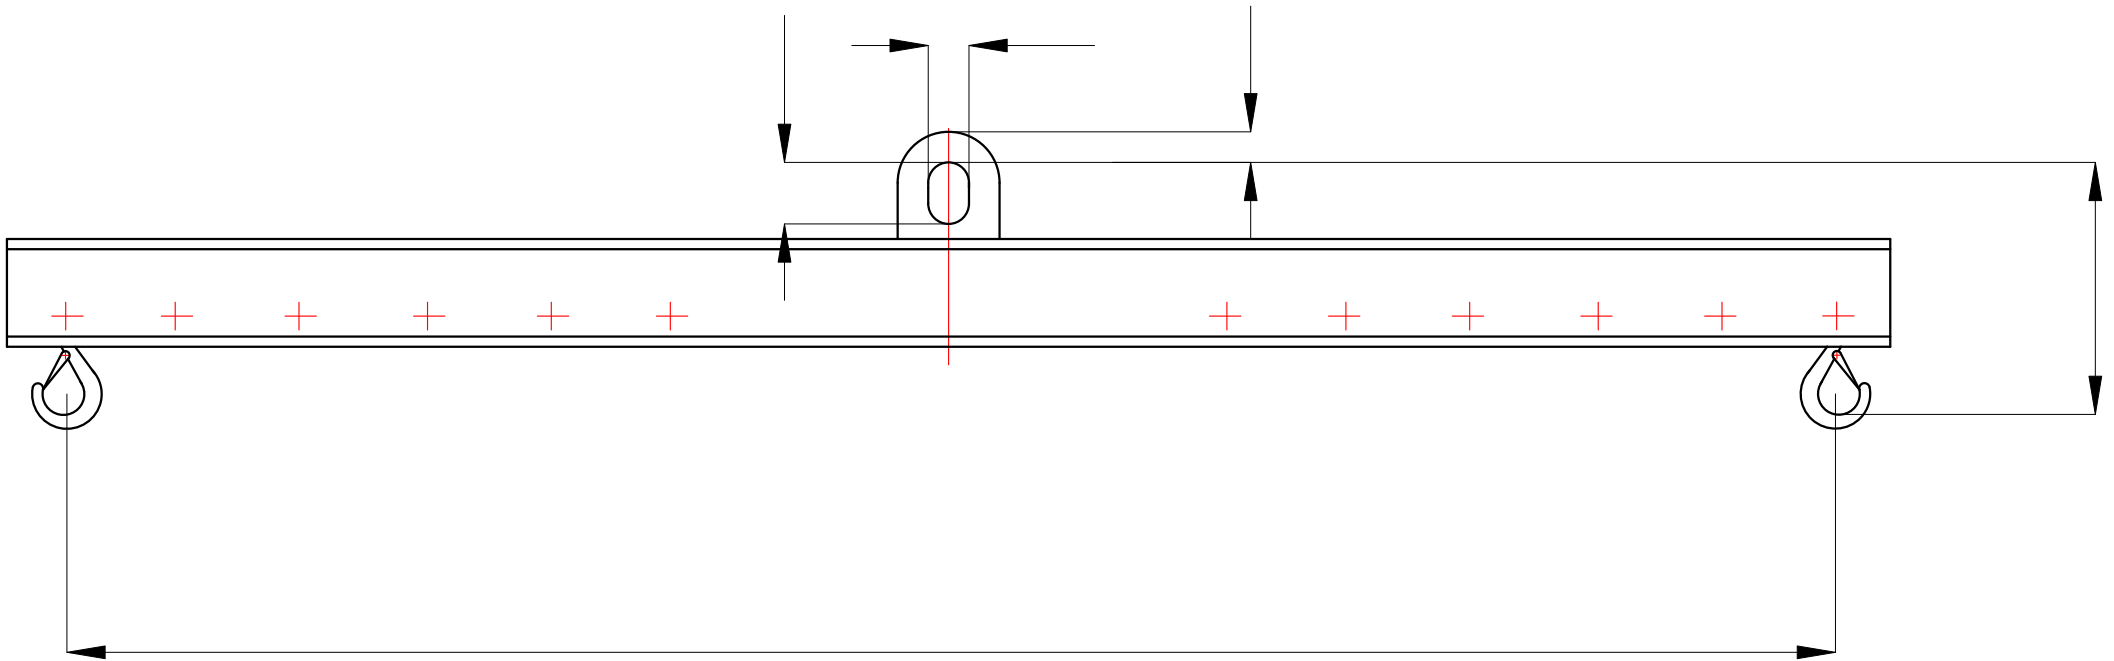

Verstelbare traverse

WLL

Verstelling d.m.v. bout, moer en haarspeldveer of d.m.v. pen en haarspeldveer.

Kleur aflak RAL 1007