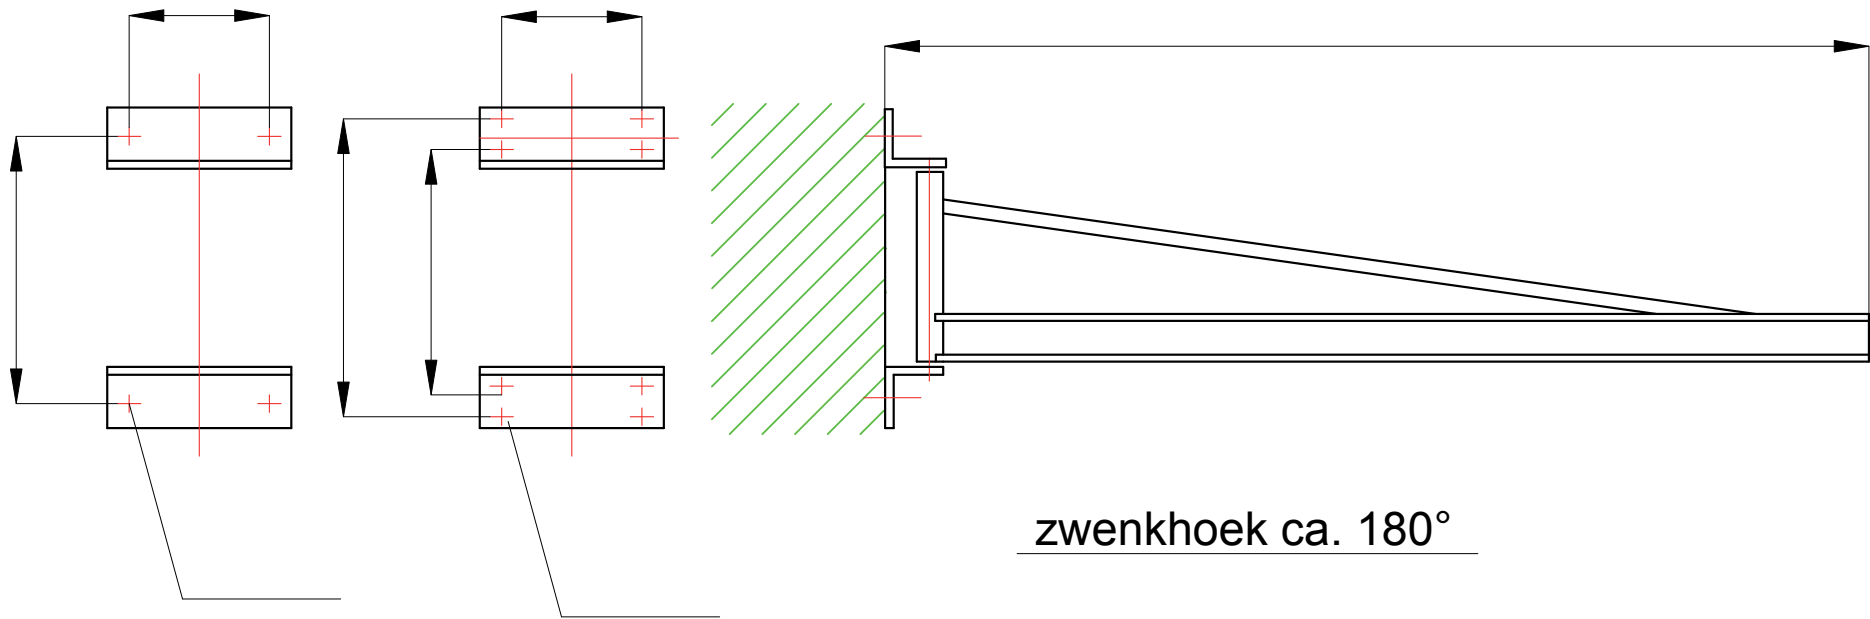

Wandzwenkraan; geschoorde uitvoering

WLL

Kleur aflak RAL 1007