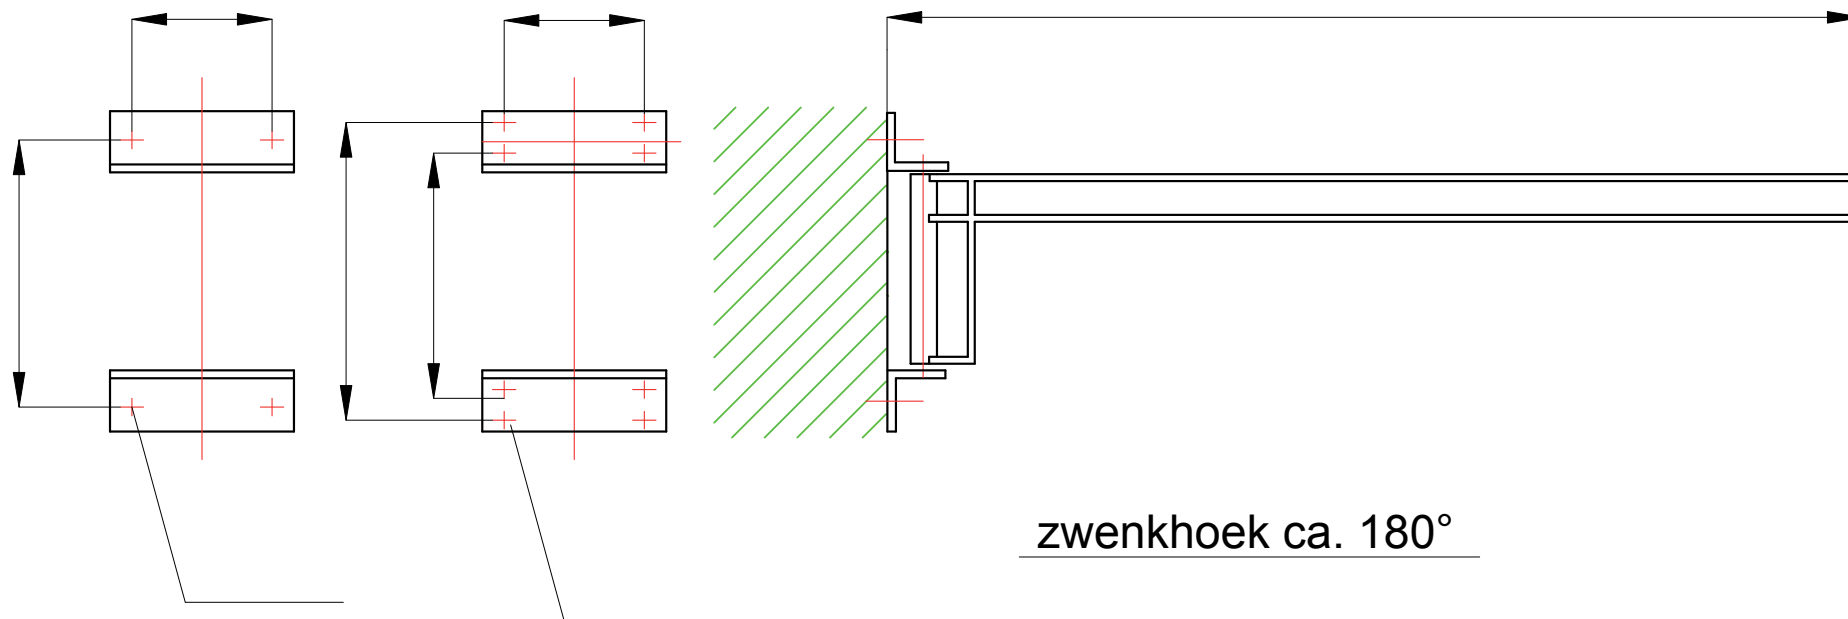

Wandzwenkraan zonder schoor

zwenkhoek ca. 180°

WLL

Kleur aflak RAL 1007