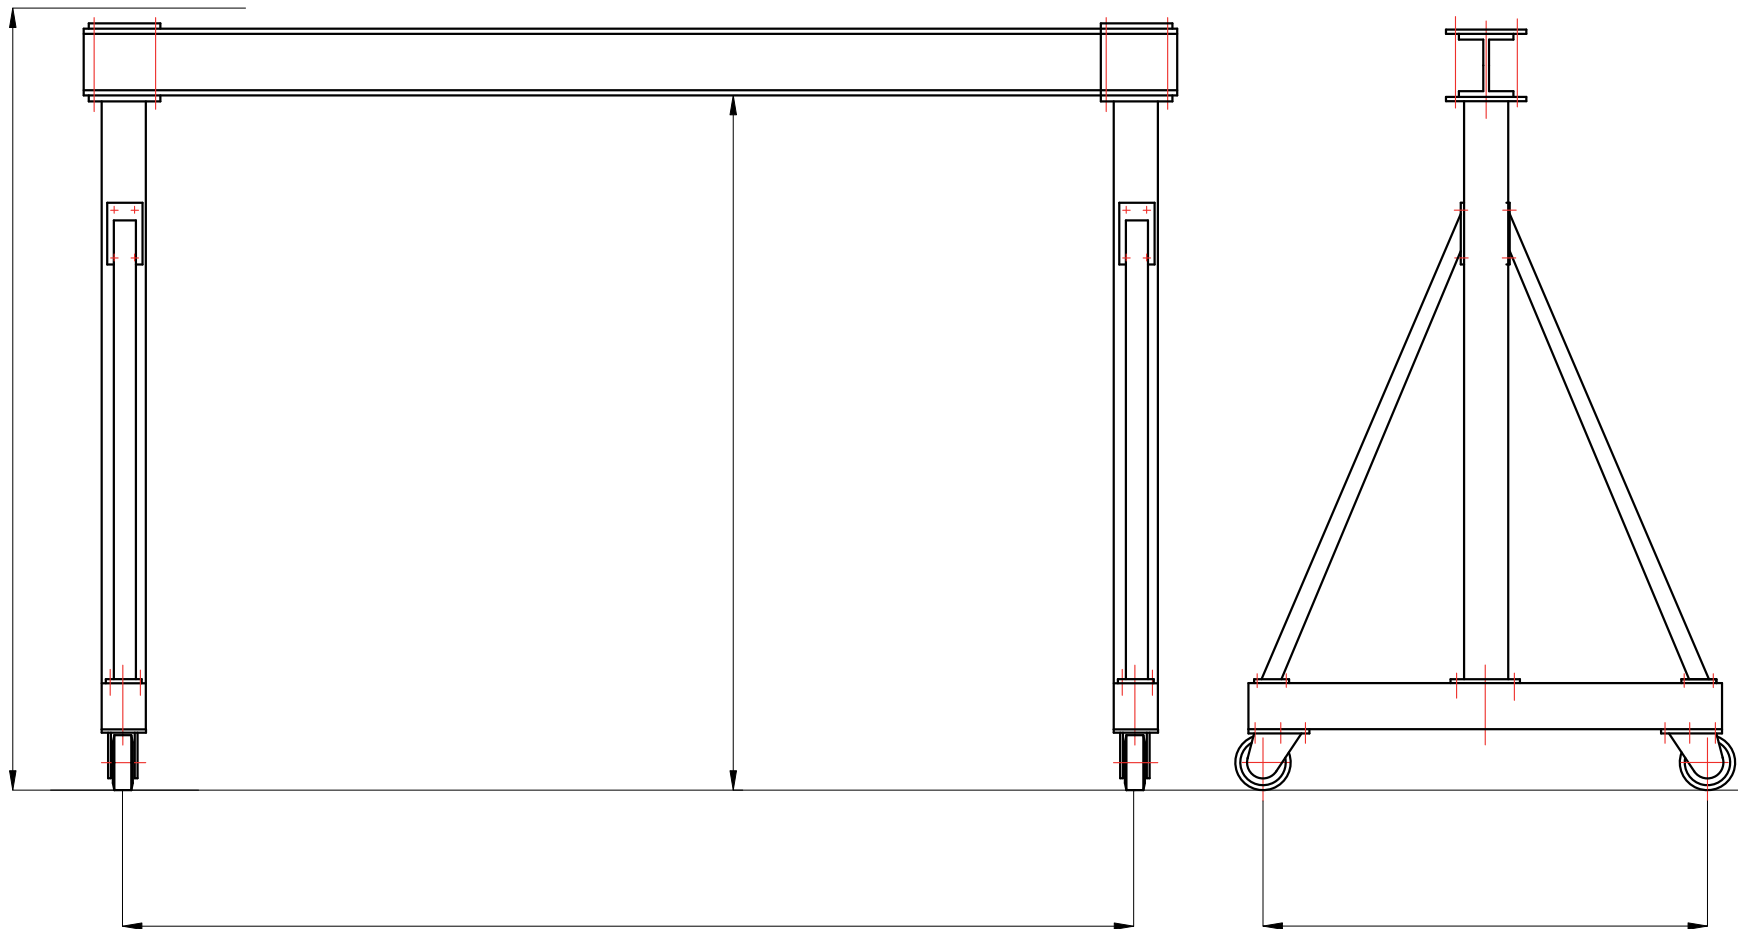

Werkplaatsportalen

WLL

Kleur aflak RAL 1007

Opties:

In hoogte verstelbaar d.m.v. lieren.

Demontabele uitvoering.

Hand- of duwloopkat met hand- of elektroketting takel met voeding.

Attentie: met een zware last is het portaal vanwege de zwenkwielen lastig te manoeuvreren.